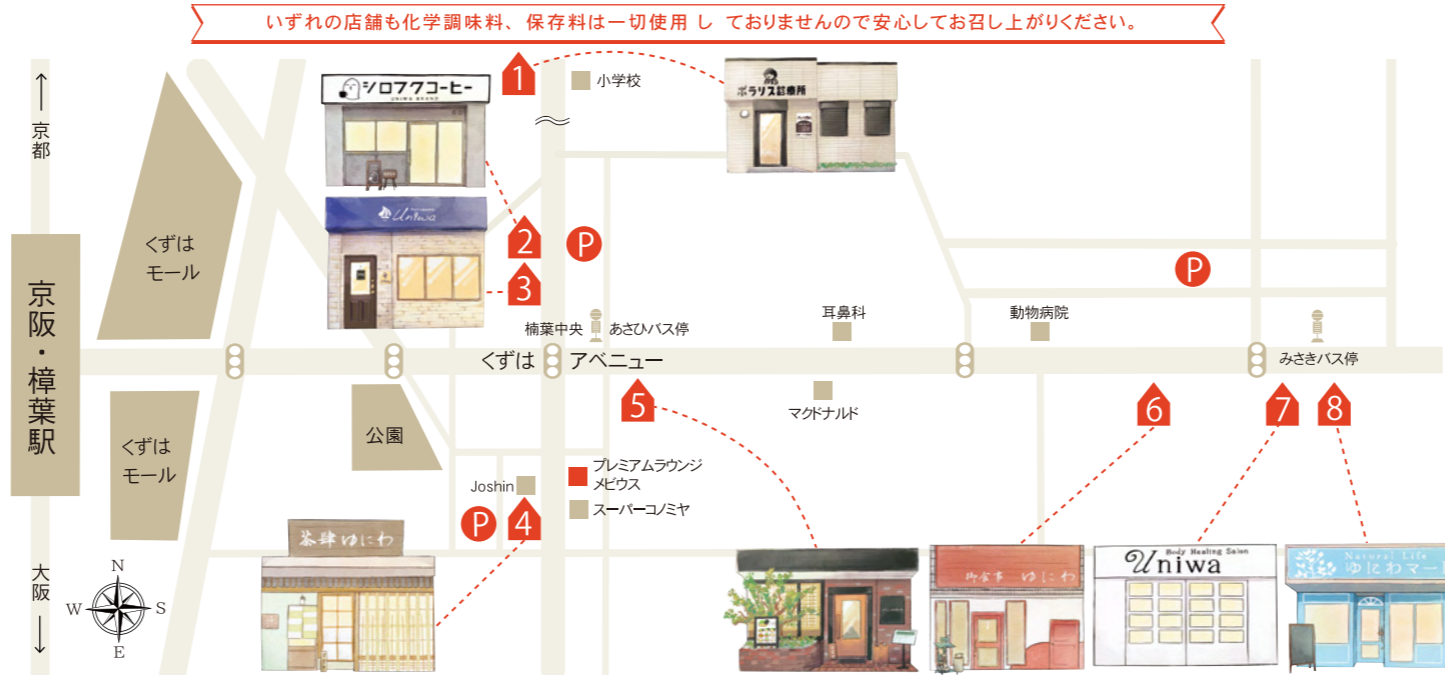

ゆっくり時間が流れる しぜんと心が整うお茶屋

一歩足を踏み入れれば、そこは別世界。お茶を味わい、静かに自分の内面と向き合うことで心のノイズが消えていく不思議な空間です。あわただしい心がクリアになっていく心地よさを、ぜひ感じてみてください。

4 茶肆(ちゃし)ゆにわ

11:00-20:00 (L.O.19:00)
定休なし
072-864-5650

ショップメルマガ

ゆにわのメルマガに登録して、
お得な情報や、イベントのお知らせを受け取ろう!

salon de fuu.
※日程はLINEにてご案内しております

要予約

毎日食べられるヘルシーさ
日本初100%植物性らーめん
繊細でしみじみと染み渡るような味わい深さ。それでいて濃厚さとインパクトのある、今までにないらーめんです。上質な昆布だしと野菜だしの融合で、あなたの想像を超える一杯をご提供します。

5 ベじらーめんゆにわ

11:30-15:00 (L.O.14:30)
17:30-21:00 (L.O.20:30)
定休なし
072-856-1223

食べるだけであわせになる 「いのちのごはん」のお店

一口で体が喜びに満たされる特別な料理を、コースでご堪能いただけます。季節の旬の食材を使って和・洋・中さまざまなジャンルの料理をごはんに合うように調和させてお作りする、「究極の家庭料理」です。

6 御食事ゆにわ

昼 12:00-15:00 (L.O.13:30)
夜 18:00-完全予約制
定休:水木
072-864-5419

北極流占い師 花木えりな・相原康人・羽賀ヒカル